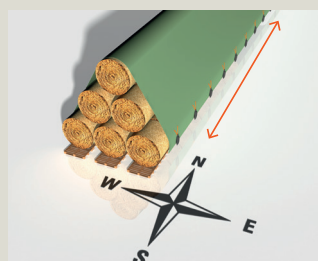

- A** 40–80 okroglih bal
- B** 80–125 okroglih bal
- C** 160–210 okroglih bal;
ali 230 pravokotnih bal + 16 okroglih bal
- D** 230 okroglih bal ali
> 306 pravokotnih bal + 15 okroglih bal

TOPTEX trak z velcrojem EASYFIX

Enostavno, hitro in trdno

- Enostavno pritrdjevanje silosnih vreč
- Trajna in močna oprijemljivost
- Ponjava vedno ostane napeta, ponovno napenjanje ni potrebno
- Enostaven dostop
- Večkratno uporabo skozi več let

Pravilna uporaba TOPTEX-A

Bale ne shranjujte pod drevesi.

Kopico namestite v smeri sever-jug, po potrebi pa jo prekrivajte v obliki škrlavca v smeri vetra.

Napnite pokrivalo in pritrdite silosne vreče z **TOPTEX** trakom EASYFIX z velcro zaponko.