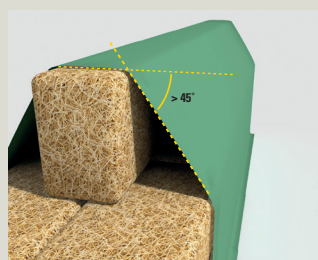

Pravilna uporaba TOPTEX-A

Bale ne shranjujte pod drevesi.

Kopico namestite v smeri sever-jug, po potrebi pa jo prekrivajte v obliki škrlavca v smeri vetra.

Napnite pokrivalo in pritrdite silosne vreče z **TOPTEX** trakom EASYFIX z velcro zaponko.

Oblikujte kopico z »streho« pod kotom najmanj 45 stopinj in zmanjšajte ravne površine na minimum.

Silosne vreče morajo vedno prosto viseti – upoštevajte usedanje kupa.

Razdalja med vrečami naj bo od 2 do 4 metre.