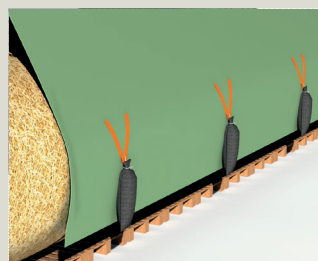

Enostavno, hitro in trdno

- Enostavno pritrdjevanje silosnih vreč
- Trajna in močna oprijemljivost
- Ponjava vedno ostane napeta, ponovno napenjanje ni potrebno
- Enostaven dostop
- Večkratno uporabo skozi več let

Pravilna uporaba TOPTEX-A

Bale ne shranjujte pod drevesi.

Kopico namestite v smeri sever-jug, po potrebi pa jo prekrivajte v obliki škrlavca v smeri vetra.

Napnite pokrivalo in pritrdite silosne vreče z **TOPTEX** trakom EASYFIX z velcro zaponko.

Oblikujte kopico z »streho« pod kotom najmanj 45 stopinj in zmanjšajte ravne površine na minimum.

Silosne vreče morajo vedno prosto viseti – upoštevajte usedanje kupa.

Razdalja med vrečami naj bo od 2 do 4 metre.