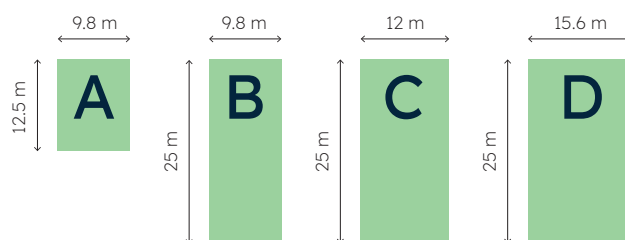

Dimenzije

Na podlagi okroglih bal, 1,2 x premer 1,6 m:

Priporočamo:

- Za takojšnjo uporabo pustite en konec odprt, drugi konec pa pokrijte.
- Za daljše skladiščenje: oba konca bal popolnoma pokrijte, da preprečite poslabšanje kakovosti.
- Bale zlagajte s 50-odstotnim zamikom, da povečate stabilnost skladišča.